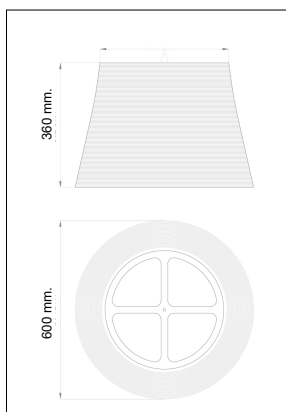

PANAL

COLGANTE

COD. 880602000

DESCRIPCIÓN TÉCNICA:
COLGANTE DE LUZ DIFUSA

MATERIALES:
CARTON PRENSADO

TERMINACIÓN:
-

MEDIDAS:
D: 600 mm. H: 360 mm.

FUENTE LUMINOSA:
E27 GLOBO LED 15W
temp.color 3000K
CRI -
lúmenes -