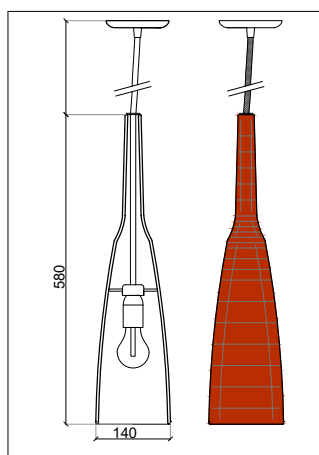

SIRI

COLGANTE

COD. 610606300 - 610606304

DESCRIPCIÓN TÉCNICA:
COLGANTE DE LUZ DIRECTA

MATERIALES:
PANTALLA CERÁMICA CON ESMALTE MATE

TERMINACIÓN:

- BLANCO
 ROJO

cod. 610606300
cod. 610606304

MEDIDAS:
D: 140 mm. H: 580 mm.

FUENTE LUMINOSA:

E27 13W
temp.color 3000K
CRI -
lúmenes -