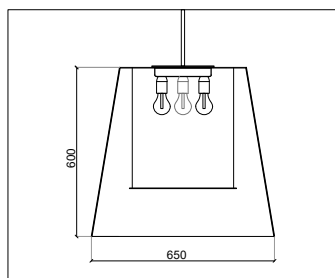

TALLE 65

COLGANTE

COD. 610601020 - 610601022 - 610601031 - 610601032

ILUMINACION
aguero

DESCRIPCIÓN TÉCNICA:

COLGANTE DE LUZ DIFUSA

MATERIALES:

PANTALLA DE LINO O RAFIA
DIFUSOR INTERIOR SUSPENDIO DE POLIPROPILENO ARENADO

TERMINACIÓN:

- LINO BLANCO
- LINO BEIGE
- RAFIA NEGRA
- RAFIA BEIGE

cod. 610601020

cod. 610601022

cod. 610601031

cod. 610601032

MEDIDAS:

D: 650 mm. H: 600 mm.