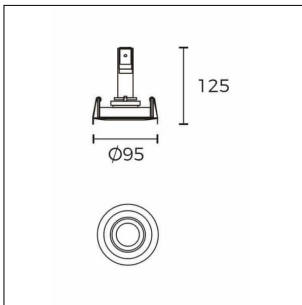

#### DESCRIPCIÓN TÉCNICA:

EMBUTIDO DE LUZ DIRECTA MÒVIL MODULABLE basc.30°/giro360°

#### MEDIDAS:

D: 95 mm. H: 125 mm.  
HUECO: 85 mm.