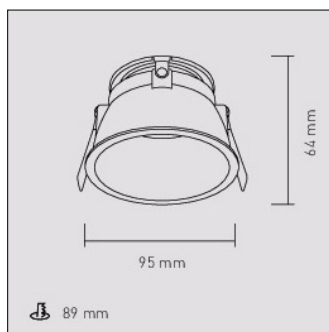

CAP M

EMBUTIDO

COD. 720202200

ILUMINACION
aguero

DESCRIPCIÓN TÉCNICA:

EMBUTIDO DE LUZ DIRECTA MÒVIL

MATERIALES:

ALUMINIO INYECTADO
PINTURA EN POLVO POLYESTER

TERMINACIÓN:

BLANCO

MEDIDAS:

D: 95 mm. H: 64 mm. (sin làmpara)
HUECO: 91 mm.

FUENTE LUMINOSA:

GU10 / LED PAR16 7W

temp.color 3000K
CRI -
ángulo 36° - 630lm

IP 20