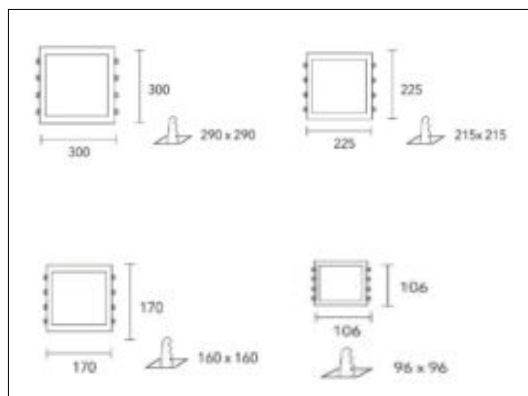

CUADRO

EMBUTIDO

ILUMINACION
aguero

COD. 850202000 - 850202006 850202100 - 850202106 850202200 - 850202206 850202300 - 850202306

DESCRIPCIÓN TÉCNICA:

EMBUTIDO DE LUZ DIFUSA FIJO

MATERIALES:

ALUMINIO INYECTADO
PINTURA DE POLVO POLYESTER
DIFUSOR POLICARBONATO OPAL

TERMINACIÓN:

BLANCO
NIQUEL

MEDIDAS:

AxL: 106x106 mm. H: - mm.
HUECO: 96x96 mm.

AxL: 170x170 mm. H: - mm.
HUECO: 160x160 mm.

AxL: 225x225 mm. H: - mm.
HUECO: 215x215 mm.

AxL: 300x300 mm. H: - mm.
HUECO: 290x290 mm.