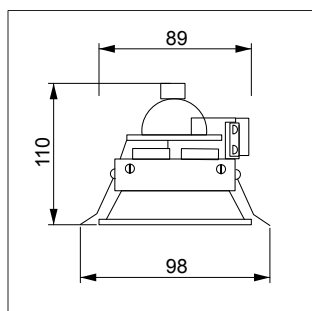

GIRO 16

EMBUTIDO

COD. 090210100

ILUMINACION
aguero

DESCRIPCIÓN TÉCNICA

EMBUTIDO DE LUZ DIRECTA MÓVIL
BAFLE PROFUNDO - SIST. CARDÁNICO 360°/40°

MATERIALES:

ALUMINIO INYECTADO - PINTURA EN POLVO PPOLYESTER

TERMINACIÓN:

BLANCO

MEDIDAS:

D: 98 mm. H: 110 mm.
HUECO: 89 mm.

FUENTE LUMINOSA:

PAR 16 / LED GU10 50W

IP 20