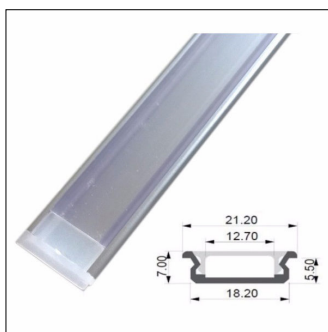

LINE LED

EMBUTIDO

COD. 790905100

ILUMINACION
aguero

DESCRIPCIÓN TÉCNICA:

PERFIL DE ALUMINIO CON TIRA DE LED

MATERIALES:

PERFIL DE ALUMINIO EXTRUIDO
TAPA ACRILICA SATINADA CON FILTRO UV

TERMINACIÓN:

-

MEDIDAS:

LxA: 500x22 mm. H: 9 mm.
LxA: 1000x22 mm. H: 9 mm.

FUENTE LUMINOSA:

LED 14,4W

temp.color 2800K
CRI 85
ángulo 120° - 1500lm/mts.

IP 40