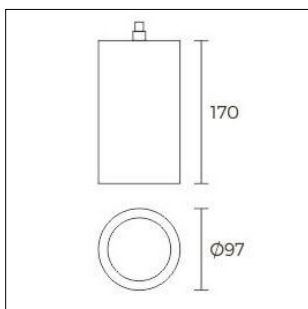

FOX SPOT 30

SPOT

ILUMINACION
aguero

COD. 090101050 - 090101051 090101060 - 090101061 090101070 - 090101071

DESCRIPCIÓN TÉCNICA

CABEZAL CILÍNDRICO DE LUZ DIRECTA ORIENTABLE giro355°/basc90°

MATERIALES:

ALUMINIO PINTADO

TERMINACIÓN:

BLANCO

NEGRO

MEDIDAS:

D: 97 mm. H: 170 mm.

FUENTE LUMINOSA:

LED CREE 30W DIMERIZABLE POR FASE

temp.color 3000K
CRI 90
ángulo 18° - 2360lm
31° - 2117lm
53° - 2223lm