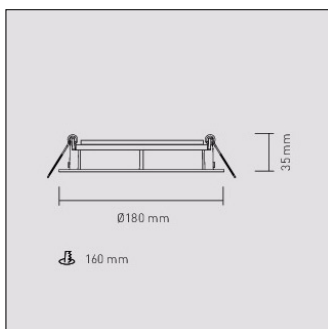

#### MEDIDAS:

D: 180 mm. H: 35 mm.  
HUECO: 160 mm.